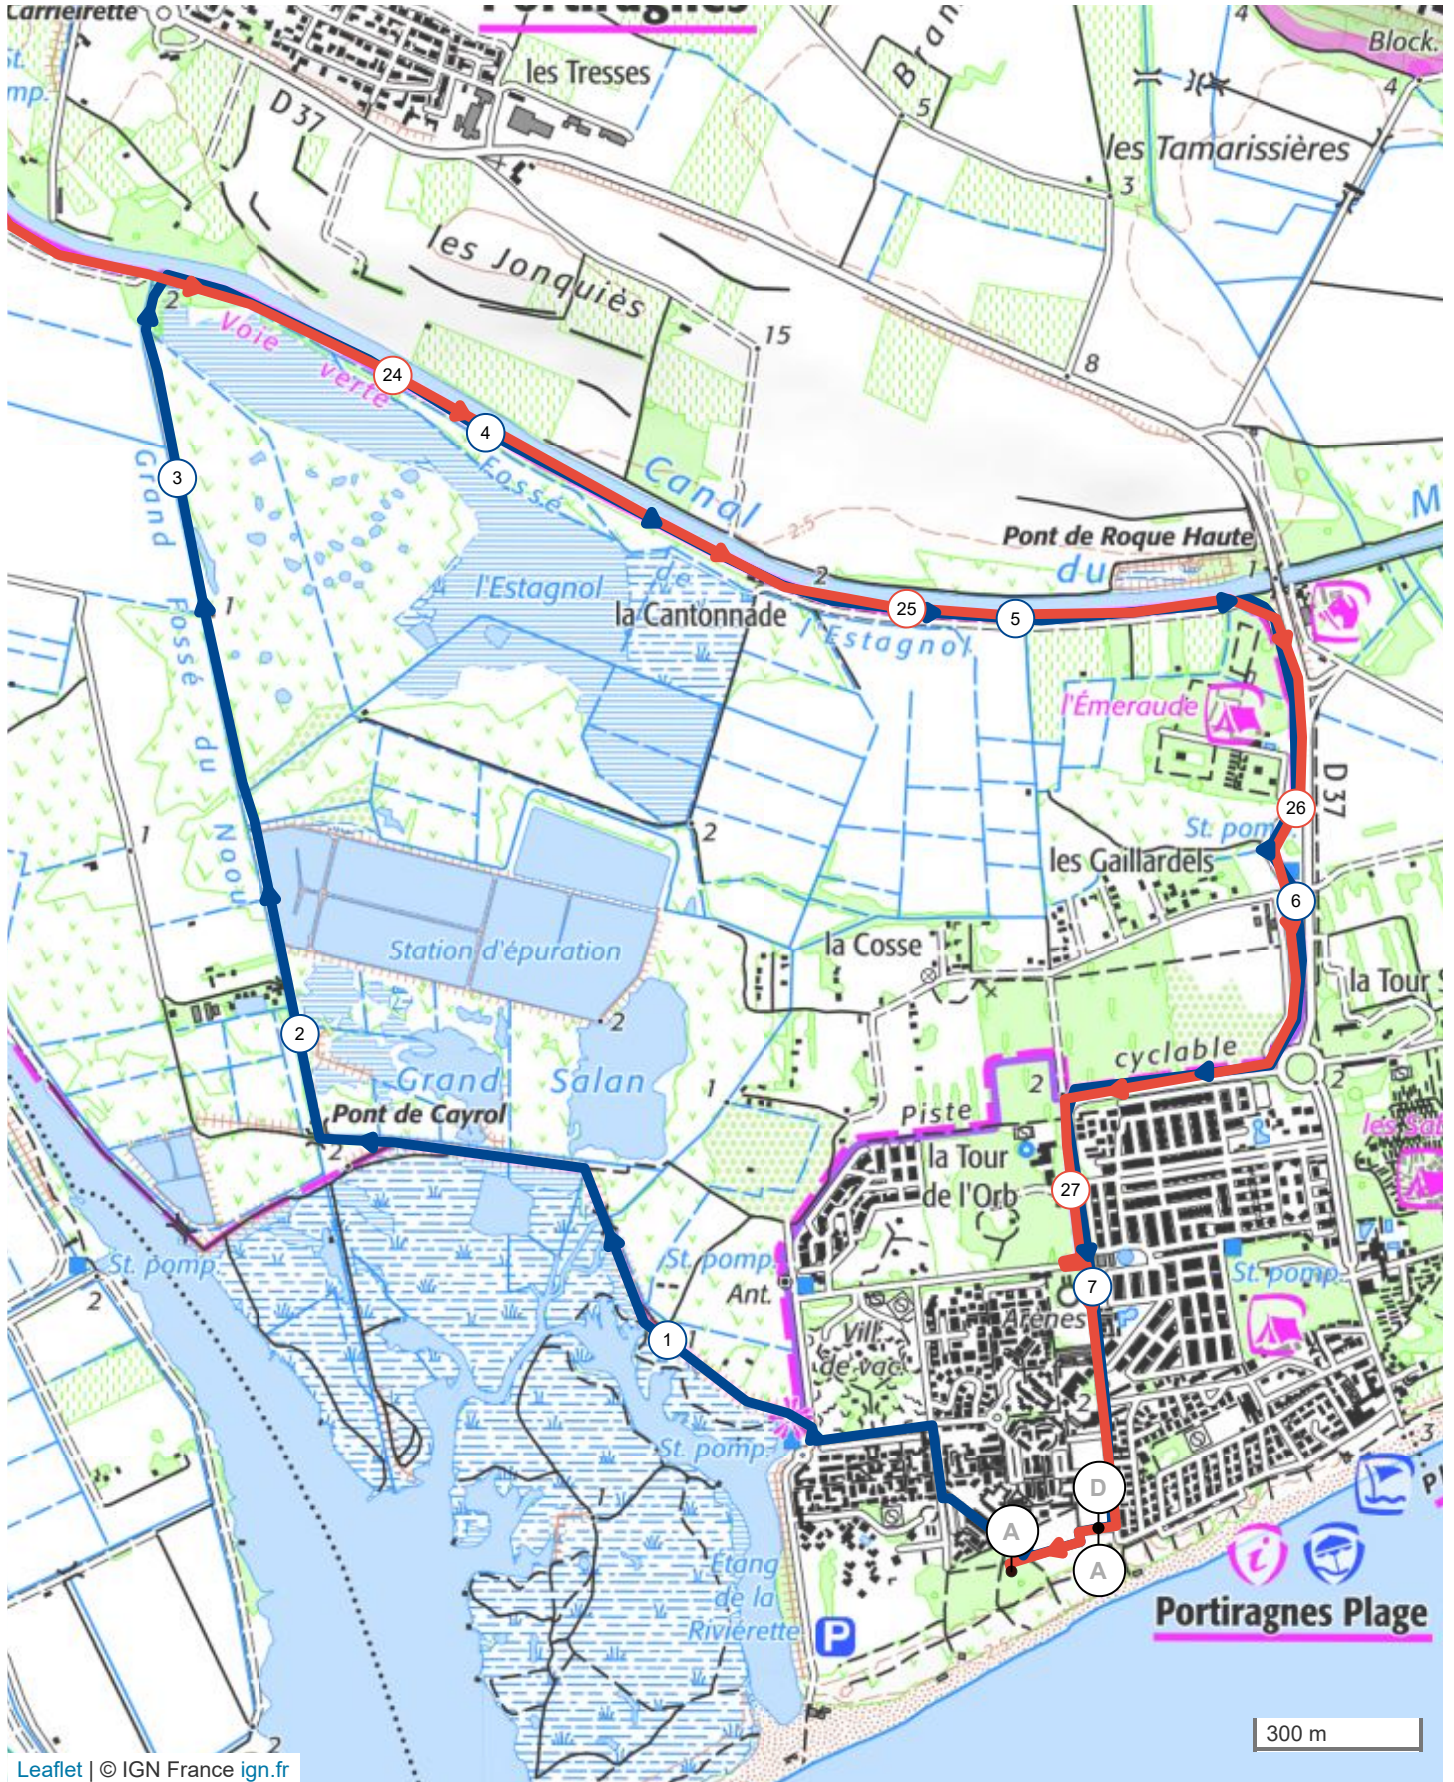

# # 13201011 | Randonnée pédestre | la maire portiragnes

Portiragnes -> Portiragnes

7.445 km ↑ 25 m ↓ 25 m ▲ 0 m ▲ 6 m

Leaflet | © IGN France ign.fr

Le droit de reproduction est strictement réservé à un usage personnel et privé. Lors de la pratique de votre activité, veillez à respecter les propriétés et chemins privés et assurez-vous de la p